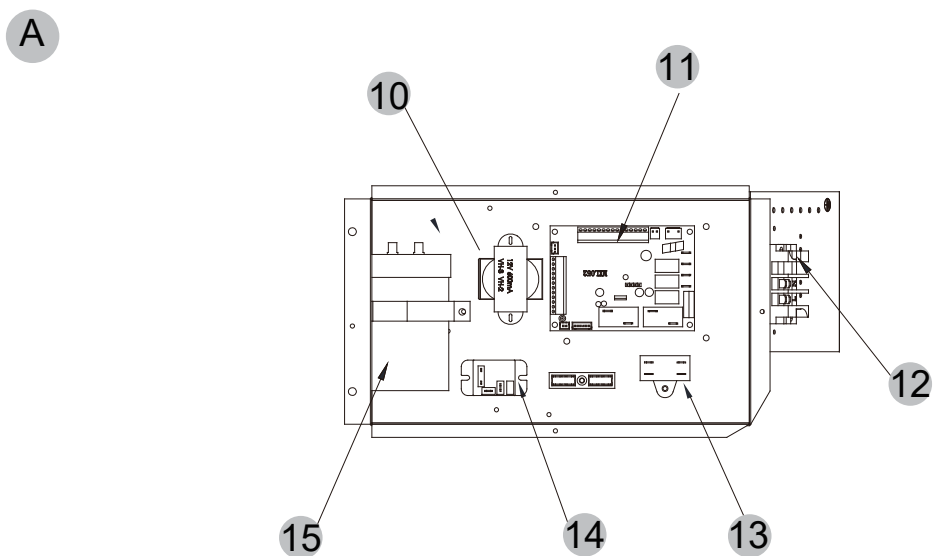

Sprängskiss / Exploded View

P30

Sprängskiss / Exploded View

P30

Nr / No	Art.nr. / Part no	Benämning / Name
1	7011263	Komplett LED / Complete LED
2	71009	Fläktvinge / Fan blade
3	71012	Fläktmotor / Fan motor
4	7011048	Värmeväxlare / Heatexchanger
5	71031	Pressostat HP 44bar/32bar / HP switch 44bar/32bar
6	7011042	Pressostat LP 1,5bar/3bar / LP switch 1,5bar/3bar
7	71028	4-vägs ventil / 4-way valve
8	7011211	Flödesvakt / Flow switch
9	7011112	Kompressor / Compressor
10	71137	Transformator 230VAC/12VAC / Transformer 230VAC/12VAC
11	7011264	PC1001 R32 serien / PC1001 R32 series
12	7011240	Elanslutning 3-pol / Electrical connection 3-pole
13	71023	Kondensator fläktmotor 3 μ F / Capacitor fanmotor 3 μ F
14	7011227	Relä HATF903AS30AC220 / Relay HATF903AS30AC220
15	7011021	Kondensator compressor 65 μ F / Capacitor compressor 65 μ F