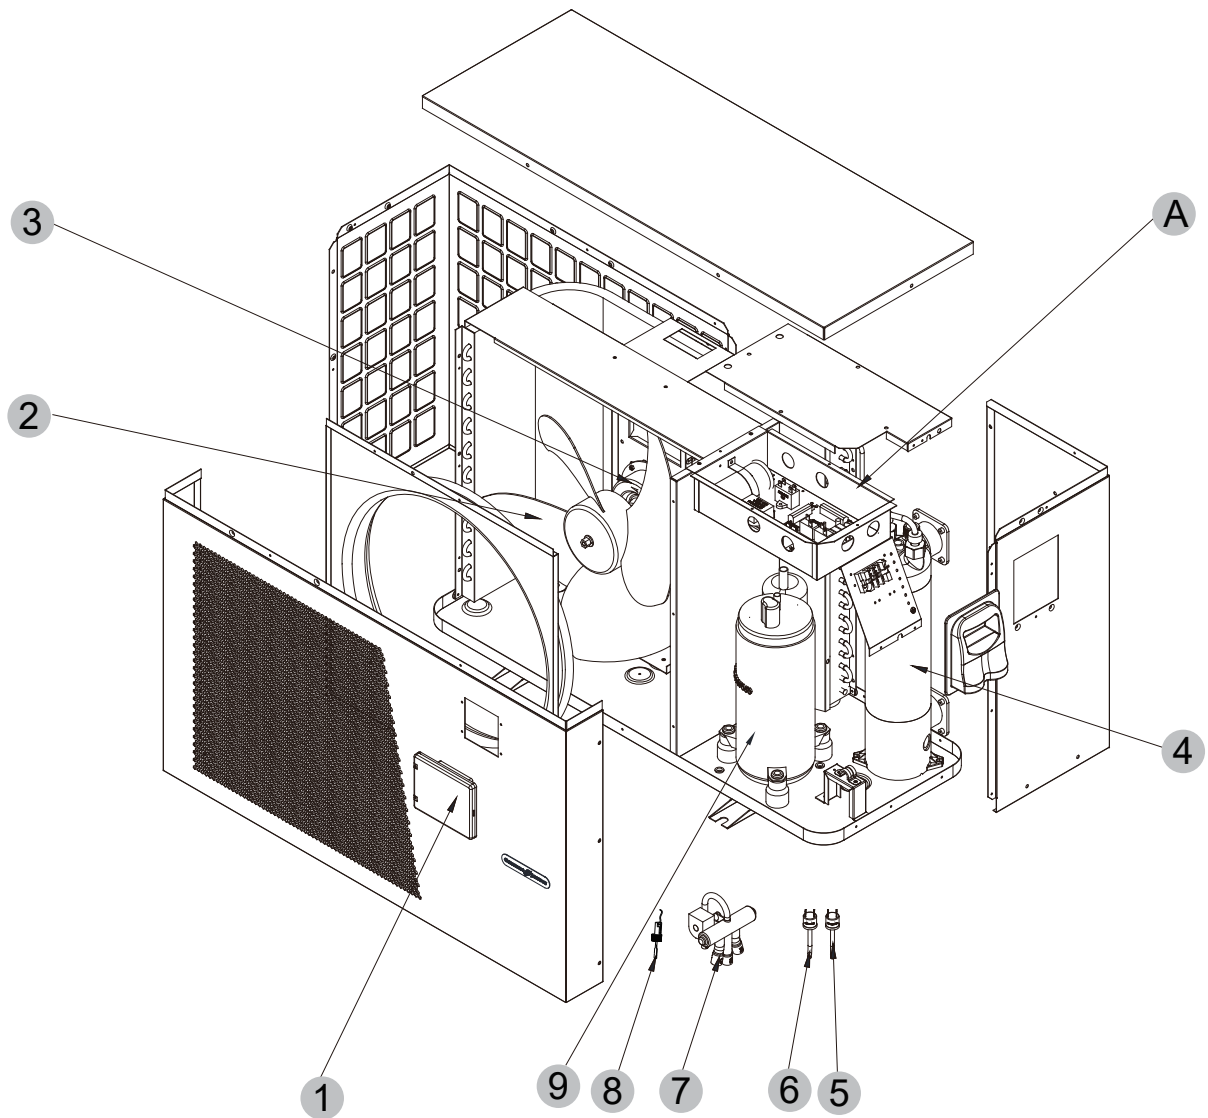

Sprängskiss / Exploded View

P30

Sprängskiss / Exploded View

P30

Nr / No	Art.nr. / Part no	Benämning / Name
1	7011263	Komplett LED / Complete LED
2	71009	Fläktvinge / Fan blade
3	71012	Fläktmotor / Fan motor
4	7011048	Värmeväxlare / Heatexchanger
5	71031	Pressostat HP 44bar/32bar / HP switch 44bar/32bar
6	7011042	Pressostat LP 1,5bar/3bar / LP switch 1,5bar/3bar
7	71028	4-vägs ventil / 4-way valve
8	7011211	Flödesvakt / Flow switch
9	7011112	Kompressor / Compressor
10	71137	Transformator 230VAC/12VAC / Transformer 230VAC/12VAC
11	7011264	PC1001 R32 serien / PC1001 R32 series
12	7011240	Elanslutning 3-pol / Electrical connection 3-pole
13	71023	Kondensator fläktmotor 3 μ F / Capacitor fanmotor 3 μ F
14	7011227	Relä HATF903AS30AC220 / Relay HATF903AS30AC220
15	7011021	Kondensator compressor 65 μ F / Capacitor compressor 65 μ F